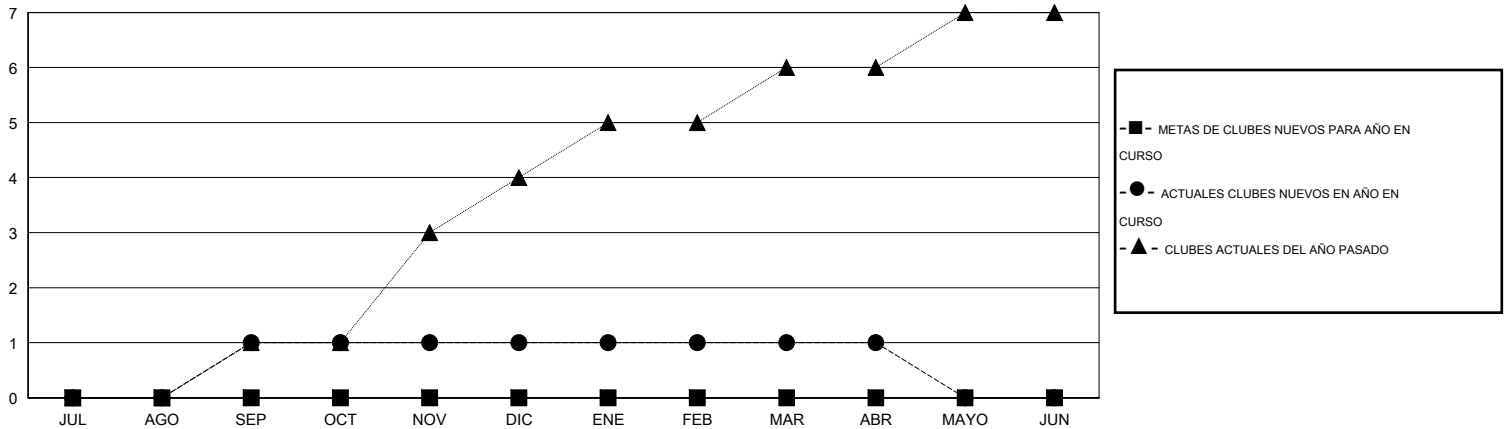

MONTHLY MEMBERSHIP PROGRESS REPORT

District H 3

Results as of: 4/30/2016

GMT: Jaime García Cepeda

UBICACIÓN PERU

GMT DE AE 3

Clubes					socios				
RESULTADOS DE 2015-2016					RESULTADOS DE 2015-2016				
TRIMESTRE	META DE CLUBES NUEVOS	NUEVOS CLUBES	CLUBES DADOS DE BAJA	GANANCIA/PÉRDIDA NETA	TRIMESTRE	META DE SOCIOS NUEVOS	SOCIOS FUNDADORES Y NUEVOS SOCIOS AÑADIDOS	SOCIOS DADOS DE BAJA	GANANCIA/PÉRDIDA NETA
JUL/AGO/SEP	0	1	0	1	JUL/AGO/SEP	0	28	84	-56
OCT/NOV/DIC	0	0	1	-1	OCT/NOV/DIC	0	52	111	-59
ENE/FEB/MAR	0	0	0	0	ENE/FEB/MAR	0	11	17	-6
ABR/MAYO/JUN	0	0	0	0	ABR/MAYO/JUN	0	14	1	13

METAS Y CIFRA ACUMULATIVA DE CLUBES NUEVOS

METAS Y CIFRA ACUMULATIVA DE SOCIOS

CLUBES DADOS DE BAJA: 1	29 CLUBS OF 70 AÑADIERON 1 O MÁS SOCIOS NUEVOS	<u>DISTRIBUCIÓN POR SEXO</u>
		MASCULINO 686 (49.32%)
		FEMENINO 705 (50.68%)
<u>SOCIOS DADOS DE BAJA</u>	CLIC AQUÍ PARA DATOS DE SALUD DE CLUB	SOCIOS EN UNIDAD FAMILIAR 478
FALLECIDOS 7		CABEZA DE FAMILIA 191
CLUB CANCELADO 13		NO ES CABEZA DE FAMILIA 287
OTRO 193		
TOTAL 213		