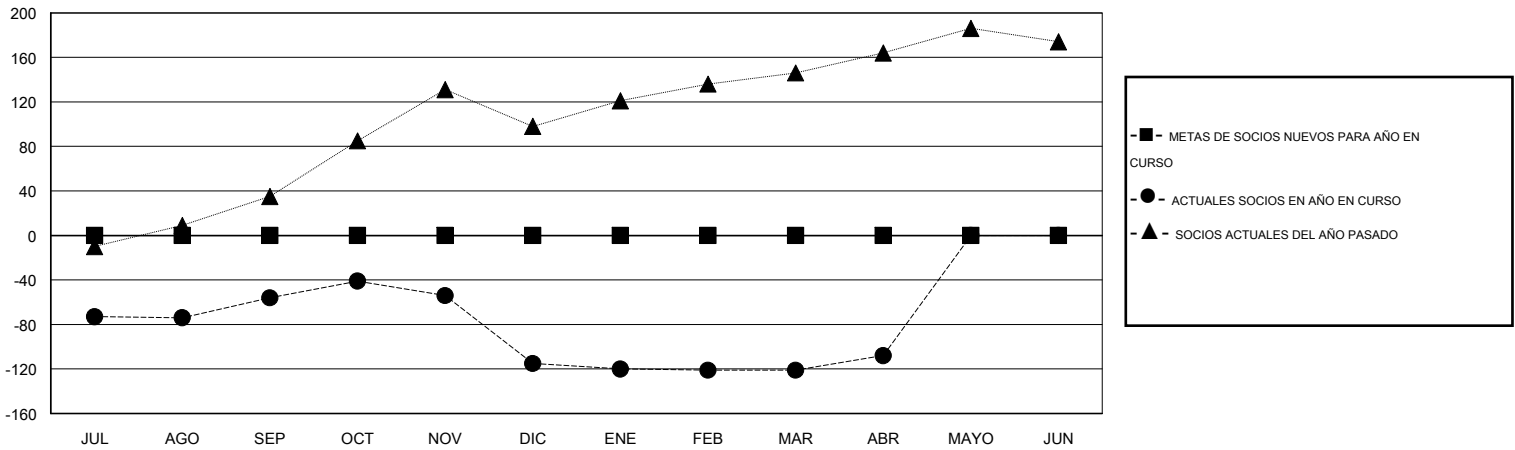

MONTHLY MEMBERSHIP PROGRESS REPORT

District H 3

Results as of: 4/30/2016

GMT: Jaime García Cepeda

UBICACIÓN PERU

GMT DE AE 3

Clubes					socios				
RESULTADOS DE 2015-2016					RESULTADOS DE 2015-2016				
TRIMESTRE	META DE CLUBES NUEVOS	NUEVOS CLUBES	CLUBES DADOS DE BAJA	GANANCIA/PÉRDIDA NETA	TRIMESTRE	META DE SOCIOS NUEVOS	SOCIOS FUNDADORES Y NUEVOS SOCIOS AÑADIDOS	SOCIOS DADOS DE BAJA	GANANCIA/PÉRDIDA NETA
JUL/AGO/SEP	0	1	0	1	JUL/AGO/SEP	0	28	84	-56
OCT/NOV/DIC	0	0	1	-1	OCT/NOV/DIC	0	52	111	-59
ENE/FEB/MAR	0	0	0	0	ENE/FEB/MAR	0	11	17	-6
ABR/MAYO/JUN	0	0	0	0	ABR/MAYO/JUN	0	14	1	13

METAS Y CIFRA ACUMULATIVA DE CLUBES NUEVOS

METAS Y CIFRA ACUMULATIVA DE SOCIOS

CLUBES DADOS DE BAJA: 1	29 CLUBS OF 70 AÑADIERON 1 O MÁS SOCIOS NUEVOS	<u>DISTRIBUCIÓN POR SEXO</u>
		MASCULINO 686 (49.32%)
		FEMENINO 705 (50.68%)
<u>SOCIOS DADOS DE BAJA</u>	CLIC AQUÍ PARA DATOS DE SALUD DE CLUB	SOCIOS EN UNIDAD FAMILIAR 478
FALLECIDOS 7		CABEZA DE FAMILIA 191
CLUB CANCELADO 13		NO ES CABEZA DE FAMILIA 287
OTRO 193		
TOTAL 213		